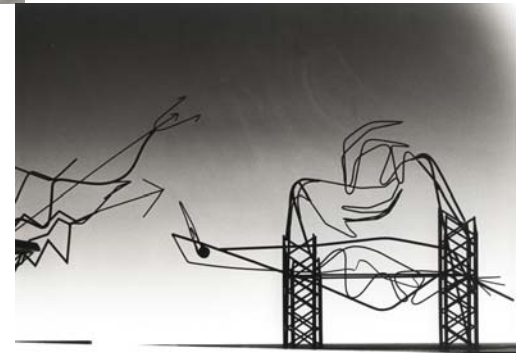

Concours pour le dessin de l'entrée des DORTMUNDER STADTWERKE

- compagnie municipale de l'électricité, du gaz, de l'eau et du transport public -

Idée

L'eau et le feu coulent dans une sphère de tension de leur source –la compagnie- vers l'extérieur. Là, les deux forces se bagarrent à quoi de meilleur, alors que Zeus les et en garde!

concept

Fire and water stream in a sphere of tension from the source to the exterior. There, they struggle in a playful manner with each other.

bird's-eye
view

Vue du ciel ...

Vues latérales

side views

Vues latérales et side views

View from inside

Vue de l'intérieur de l'immeuble

Perspecti ve de l' ensembl e
general vi ew

"fi re" symbol

Symbol e du feu

secti ons

detail s