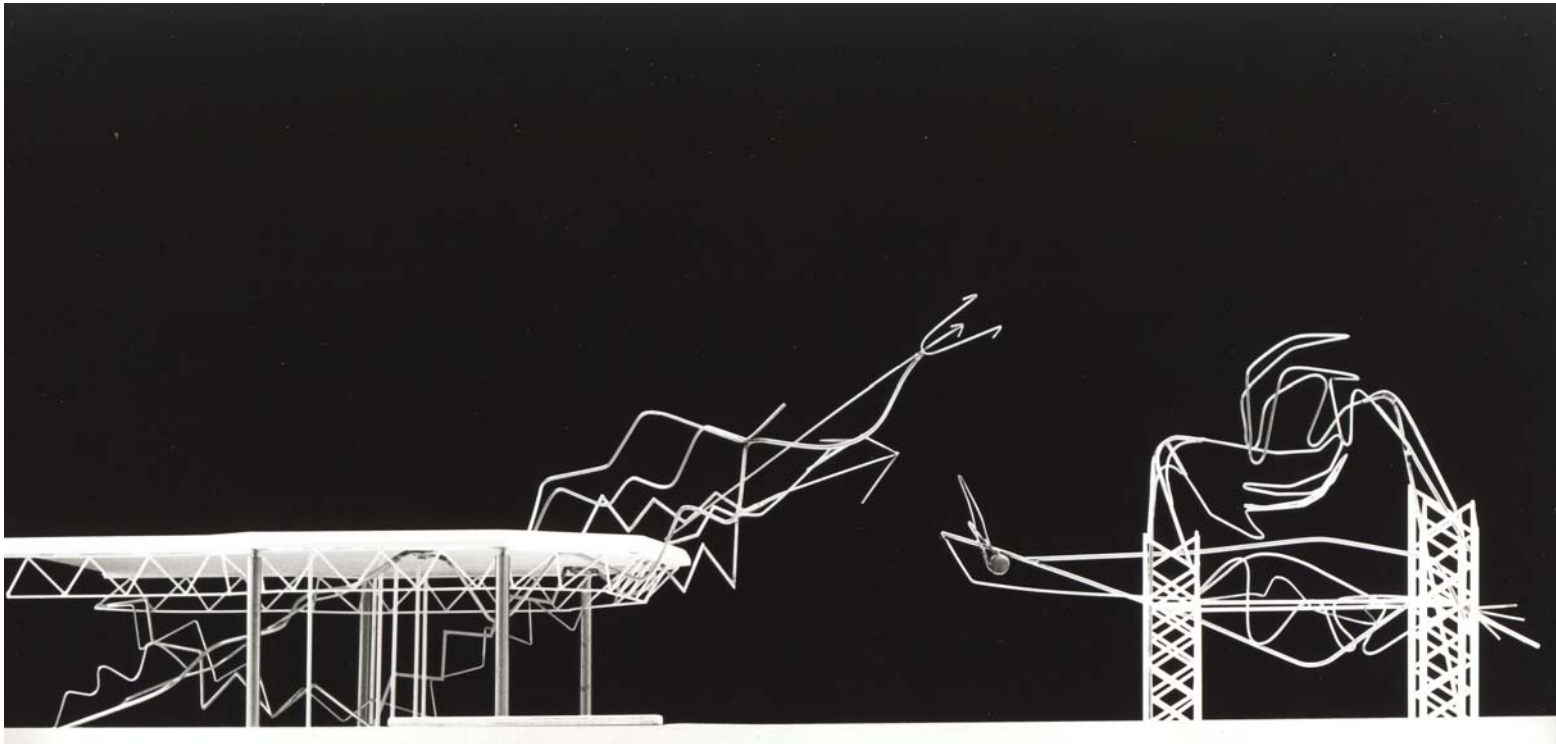

Concours pour le dessin de l'entrée des DORTMUNDER STADTWERKE

- compagnie municipale de l'électricité, du gaz, de l'eau et du transport public -

Idée

L'eau et le feu coulent dans une sphère de tension de leur source –la compagnie- vers l'extérieur. Là, les deux forces se bagarrent à quoi de meilleur, alors que Zeus les et en garde!

concept

Fire and water stream in a sphere of tension from the source to the exterior. There, they struggle in a playful manner with each other.

bird's-eye
view

Vue du ciel ...

Vues latérales

side views

Vues latérales et side views

View from inside

Vue de l'intérieur de l'immeuble

Perspecti ve de l' ensembl e
general vi ew

"fi re" symbol

Symbol e du feu

secti ons

detail s