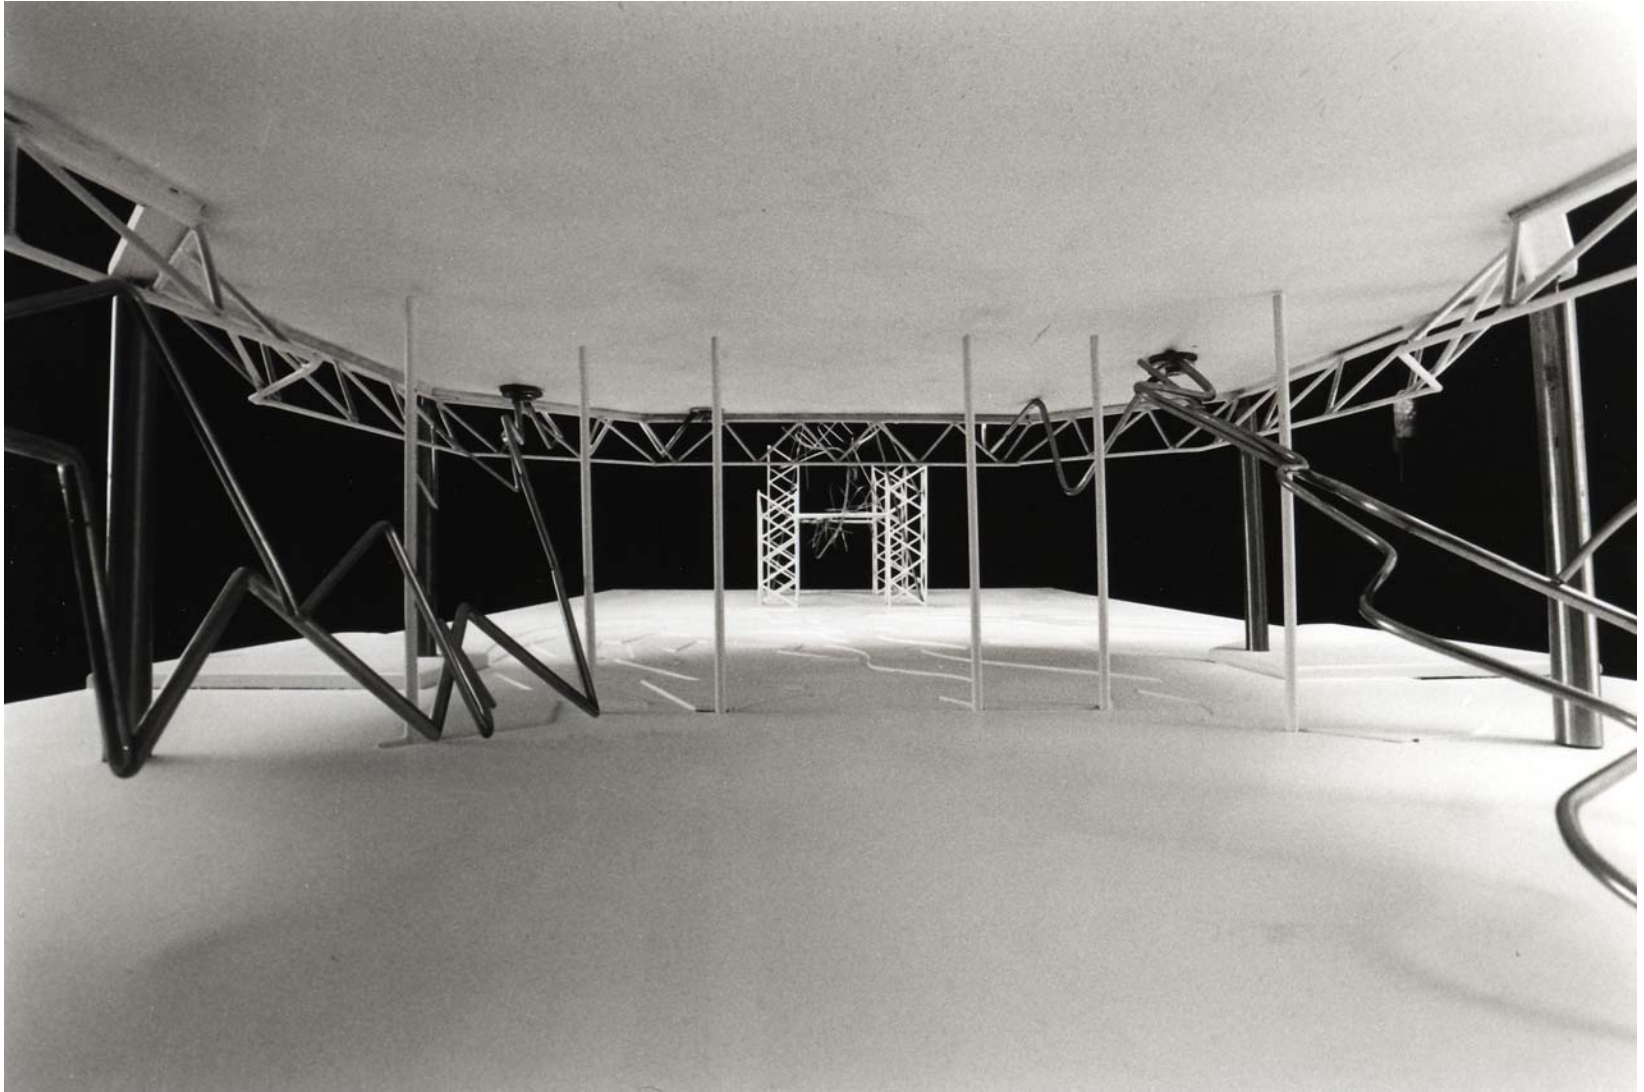

Concours pour le dessin de l'entrée des DORTMUNDER STADTWERKE

- compagnie municipale de l'électricité, du gaz, de l'eau et du transport public -

Idée

L'eau et le feu coulent dans une sphère de tension de leur source –la compagnie- vers l'extérieur. Là, les deux forces se bagarrent à quoi de meilleur, alors que Zeus les et en garde!

concept

Fire and water stream in a sphere of tension from the source to the exterior. There, they struggle in a playful manner with each other.

bird's-eye
view

Vue du ciel ...

Vues latérales

side views

Vues latérales et side views

View from inside

Vue de l'intérieur de l'immeuble

Perspecti ve de l' ensembl e
general vi ew

"fi re" symbol

Symbol e du feu

secti ons

detail s