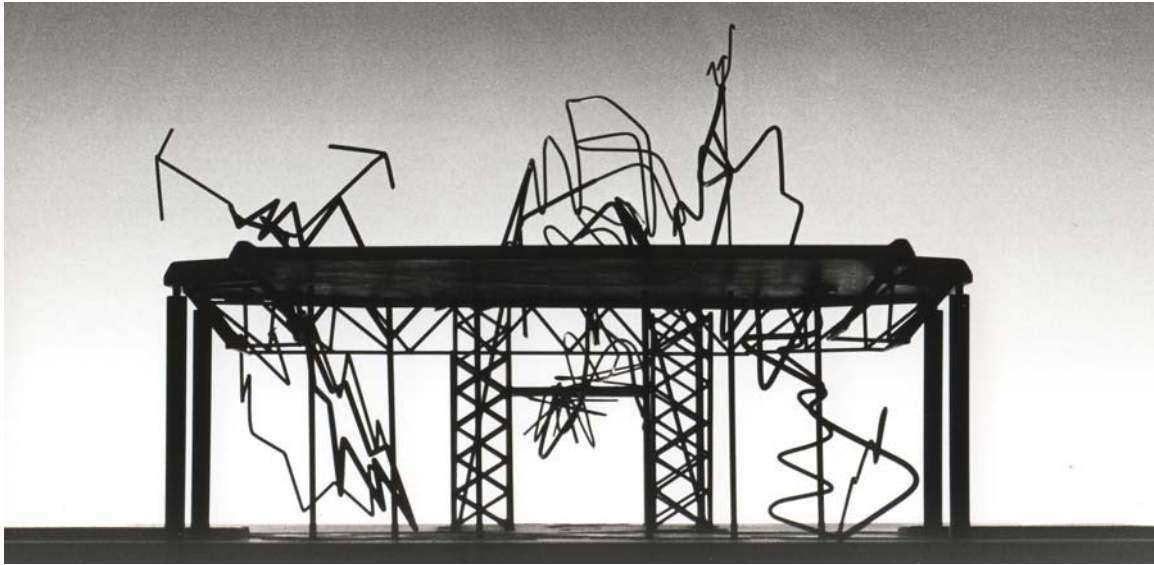

Concours pour le dessin de l'entrée des DORTMUNDER STADTWERKE

- compagnie municipale de l'électricité, du gaz, de l'eau et du transport public -

Idée

L'eau et le feu coulent dans une sphère de tension de leur source –la compagnie- vers l'extérieur. Là, les deux forces se bagarrent à quoi de meilleur, alors que Zeus les et en garde!

concept

Fire and water stream in a sphere of tension from the source to the exterior. There, they struggle in a playful manner with each other.

bird's-eye
view

Vue du ciel ...

Vues latérales

side views

Vues latérales et side views

View from inside

Vue de l'intérieur de l'immeuble

Perspecti ve de l' ensembl e
general vi ew

"fi re" symbol

Symbol e du feu

secti ons

detail s