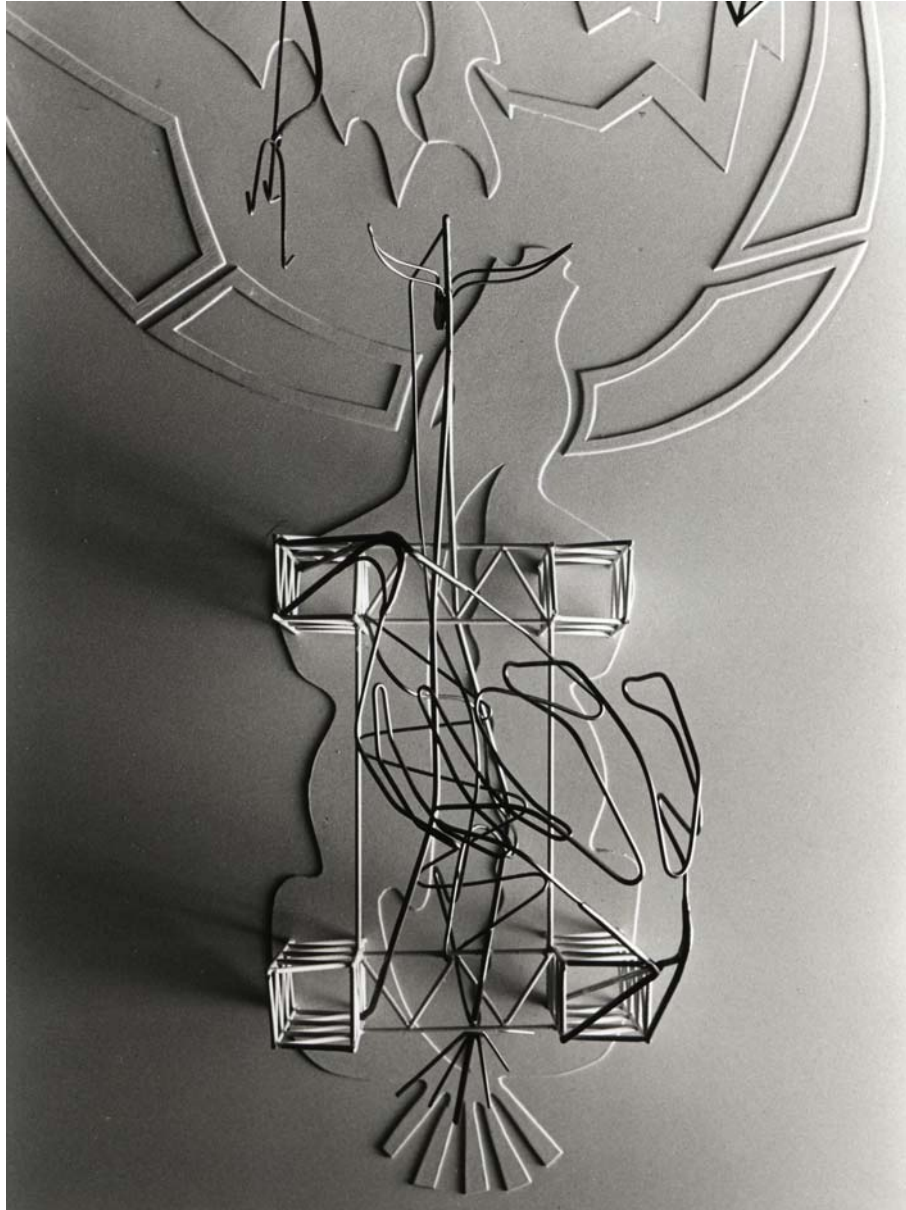

Concours pour le dessin de l'entrée des DORTMUNDER STADTWERKE

- compagnie municipale de l'électricité, du gaz, de l'eau et du transport public -

Idée

L'eau et le feu coulent dans une sphère de tension de leur source –la compagnie- vers l'extérieur. Là, les deux forces se bagarrent à quoi de meilleur, alors que Zeus les et en garde!

concept

Fire and water stream in a sphere of tension from the source to the exterior. There, they struggle in a playful manner with each other.

bird's-eye
view

Vue du ciel ...

Vues latérales

side views

Vues latérales et side views

View from inside

Vue de l'intérieur de l'immeuble

Perspecti ve de l' ensembl e
general vi ew

"fi re" symbol

Symbol e du feu

secti ons

detail s