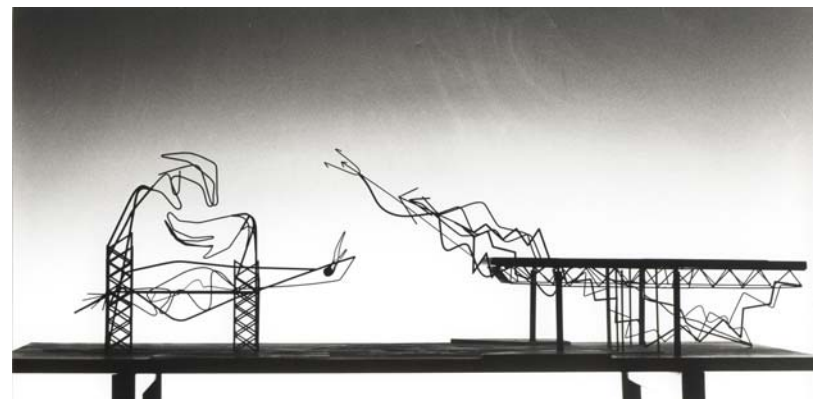

Concours pour le dessin de l'entrée des DORTMUNDER STADTWERKE

- compagnie municipale de l'électricité, du gaz, de l'eau et du transport public -

Idée

L'eau et le feu coulent dans une sphère de tension de leur source –la compagnie- vers l'extérieur. Là, les deux forces se bagarrent à quoi de meilleur, alors que Zeus les et en garde!

concept

Fire and water stream in a sphere of tension from the source to the exterior. There, they struggle in a playful manner with each other.

bird's-eye
view

Vue du ciel ...

Vues latérales

side views

Vues latérales et side views

View from inside

Vue de l'intérieur de l'immeuble

Perspecti ve de l' ensembl e
general vi ew

"fi re" symbol

Symbol e du feu

secti ons

detail s