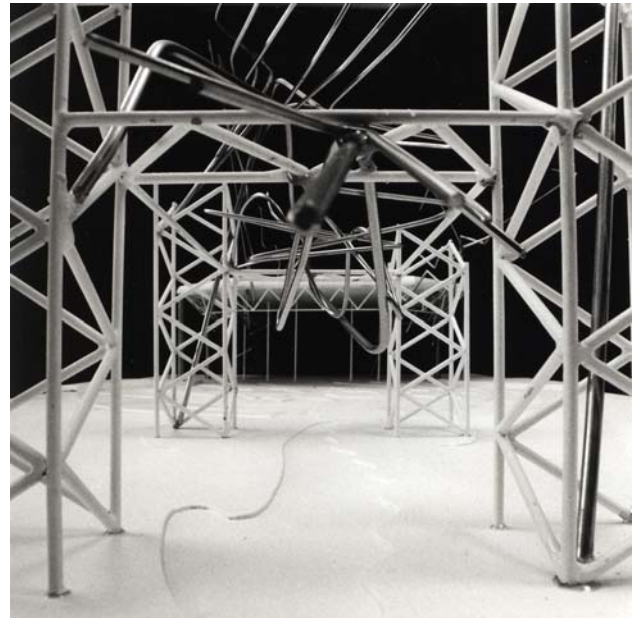

Concours pour le dessin de l'entrée des DORTMUNDER STADTWERKE

- compagnie municipale de l'électricité, du gaz, de l'eau et du transport public -

Idée

L'eau et le feu coulent dans une sphère de tension de leur source –la compagnie- vers l'extérieur. Là, les deux forces se bagarrent à quoi de meilleur, alors que Zeus les et en garde!

concept

Fire and water stream in a sphere of tension from the source to the exterior. There, they struggle in a playful manner with each other.

bird's-eye
view

Vue du ciel ...

Vues latérales

side views

Vues latérales et side views

View from inside

Vue de l'intérieur de l'immeuble

Perspecti ve de l' ensembl e
general vi ew

"fi re" symbol

Symbol e du feu

secti ons

detail s